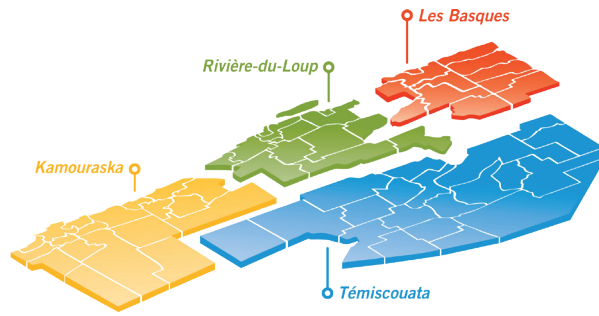

# FORMAT et tarif 2018

Secteur Ouest | Kamouraska – Rivière-du-Loup – Les Basques – Témiscouata

## PUBLICITÉ standard

**Bandeau corporatif**  
7,5" X 2,25"

**Page intérieure ou couverture arrière**  
8.5" X 10,875"

**Demi-page verticale**  
4,375" X 7,5"

**Demi-page horizontale**  
7,5" X 4,375"

**Carnet Vé**  
3,670" X 2,25"